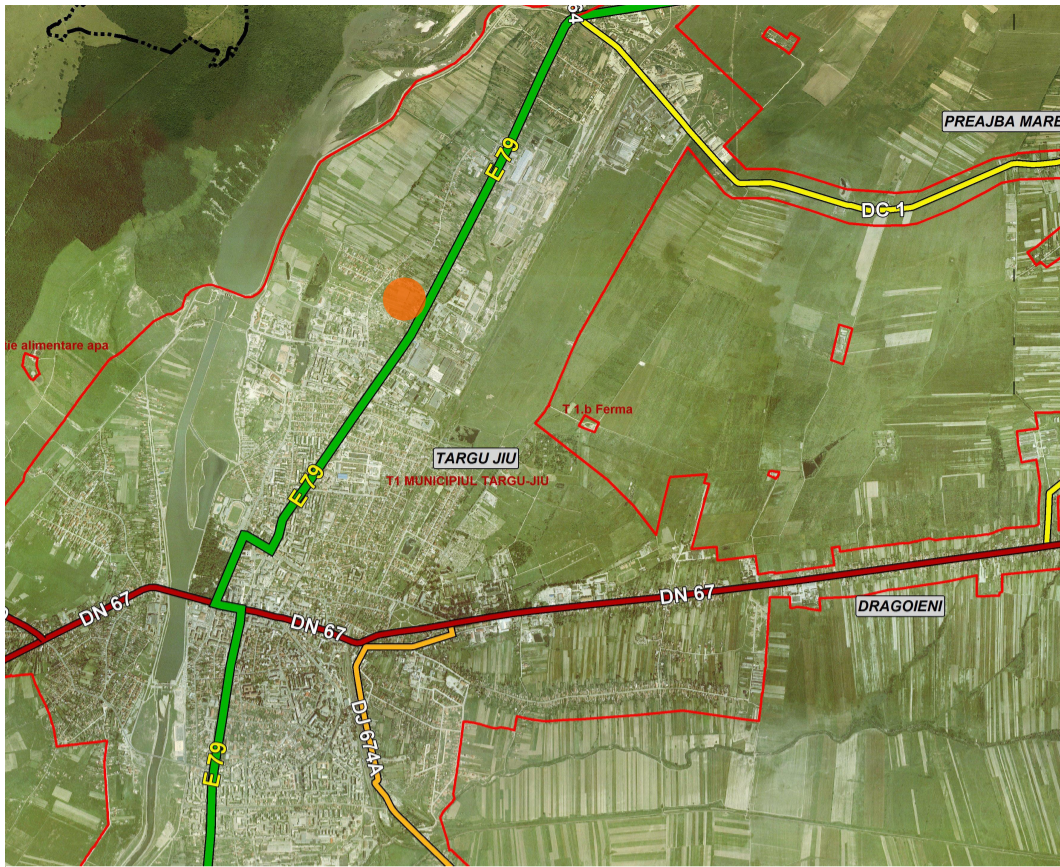

## PLAN DE INCADRARE IN ZONA

Amplasamentul studiat este situat in Municipiul Targu Jiu, strada Sisesti, nr. 7B, Judetul Gorj.

Judetul Gorj se afla asezata in partea de sud-vest a tarii, in vecinatatea sudica a muntilor carpati Carpatii Meridionali, la poalele muntilor Parang.