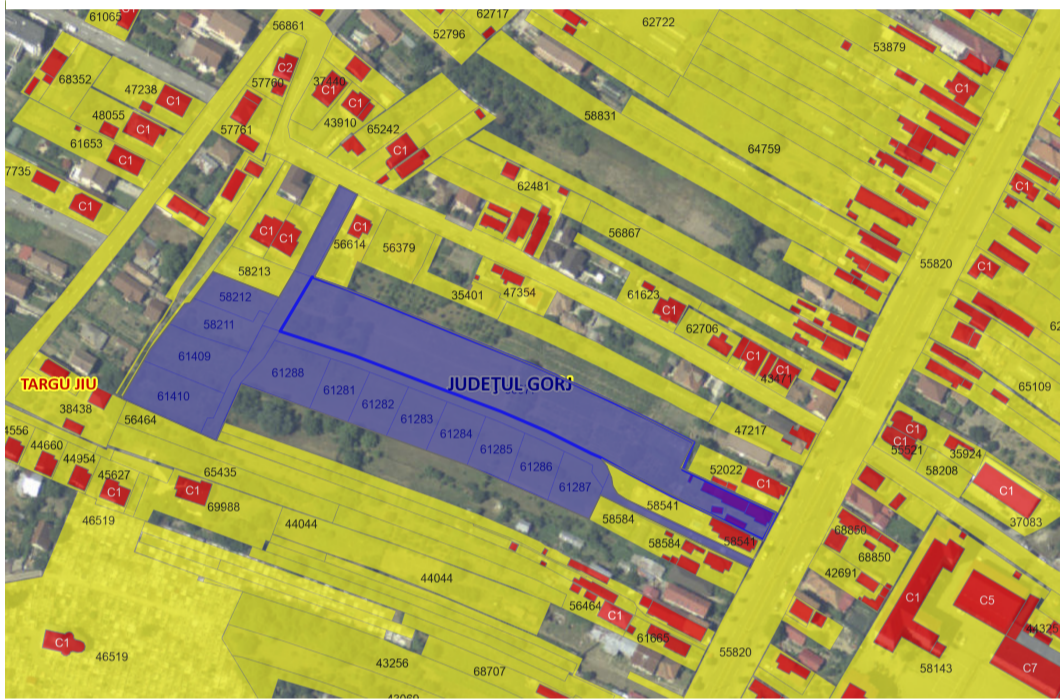

## PLAN DE INCADRARE IN ZONA

Amplasamentul studiat este situat in Municipiul Targu Jiu, strada Sisesti, nr. 7B, Judetul Gorj.

Judetul Gorj se afla asezata in partea de sud-vest a tarii, in vecinatatea sudica a muntilor carpati Carpatii Meridionali, la poalele muntilor Parang.

Privind asezarea geografica in teritoriul administrativ al Judetului Gorj, Municipiul Targu Jiu este asezat in zona centrala a judetului.

Conform Planul Urbanistic General al Municipiului Targu Jiu, terenul este situat in intravilan.

Terenul studiat este format din 18 parcele de teren si are o suprafata totala de 16 013mp.

EXISTENT  
P - P+1  
**POT 19 ... 27%**  
CUT 0,19 ... 0,27

PROPUS  
P+1 - P+2  
**POT 30%**  
CUT 0,6 ... 0,9

ZONA PROTECTIE REELE ALIMENTARE CU ENERGIE ELECTRICA